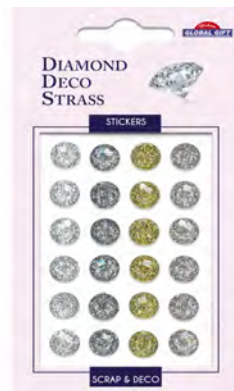

10

160099 Τιμή : 0,000 €
DDS DIAMOND DECO STRASS STICKERS
8X12CM 160099